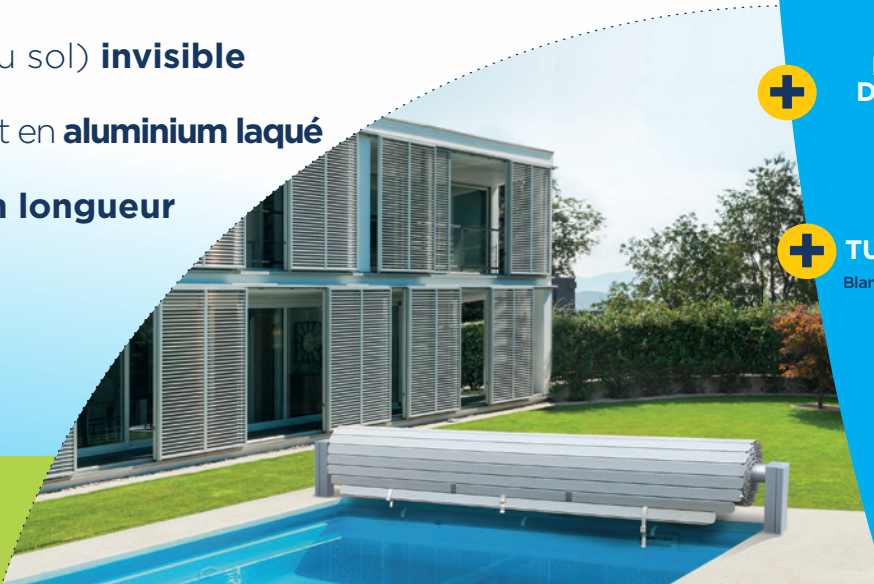

OPTION

**+** **DESIGN TUBE LAQUÉ**

Blanc, Beige, Gris perle  
Gris soutenu

Pensez à protéger votre piscine et votre volet avec la couverture d'hivernage **SNOW**

[www.wood.fr](http://www.wood.fr)

**WOOD**